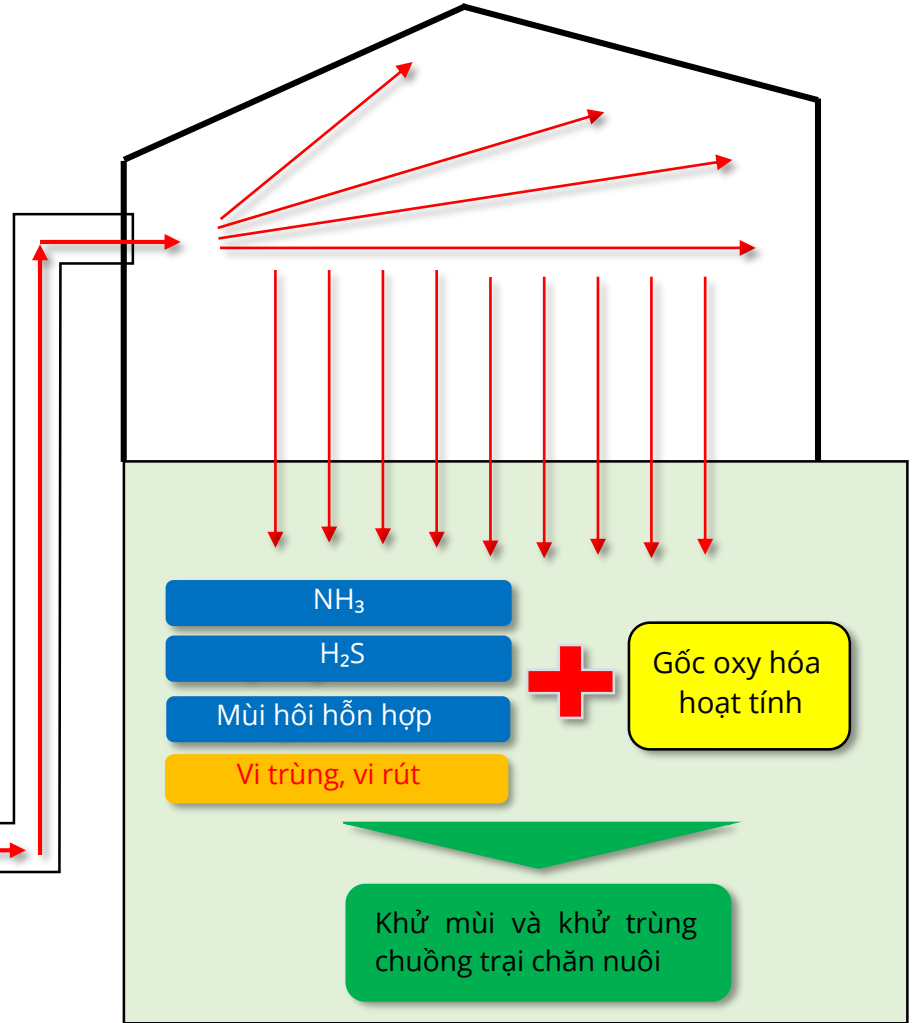

3. Giải pháp khử mùi chăn nuôi

Cơ chế khử mùi plasma

Các chất gây mùi được loại bỏ bằng quá trình oxy hóa hoặc khử các gốc oxy hóa có hoạt tính cao (O, O₃, OH, v.v.) và các gốc oxy hóa khử (H, N, NH, NH₂, v.v.) được tạo ra bởi plasma.

SAMDO
TC-2000
TC-2500

- Khí
- NH₃
- H₂S
- Mùi hôi hỗn hợp
- Vi trùng, vi rút

3. Giải pháp khử mùi chăn nuôi

Tác dụng khử trùng của các gốc oxy hóa hoạt động (O₃) do Plasma tạo ra (Bộ Nông nghiệp Hoa Kỳ)

Vi khuẩn	O₃ (ppm)	Vi trùng (ml)	Nhiệt độ (°C)	Thời gian (giây)	Tỷ lệ tử vong (%)
E. coli	0.95	105 tế bào	21.0	5	99.9
Staphylococcus	1.08	105 tế bào	21.0	5	99.9
aureus Rustic bacteria	1.08	105 tế bào	21.0	5	99.9
Crosstorium	0.96	105 tế bào	21.0	5	99.9
Cúm	0.96	105-3EID50	21.0	5	99.9
Virus viêm não tủy gà	0.72	102-9EID50	20.0	5	99.9
Virus gan chó	1.20	101-5EID50	21.0	5	99.9
Dog baburubirus	0.96	102-5TCID50	21.0	5	99.9
Cầu trùng gà	1.92	3x105 tế bào	20.0	30	99.9
Mold	0.3-0.5	105 tế bào	20.0	19	99.9
Yeast	0.3-0.5	105 tế bào	20.0	90	99.9
Siêu vi khuẩn	0.3-0.5	105 tế bào	20.0	30	99.9