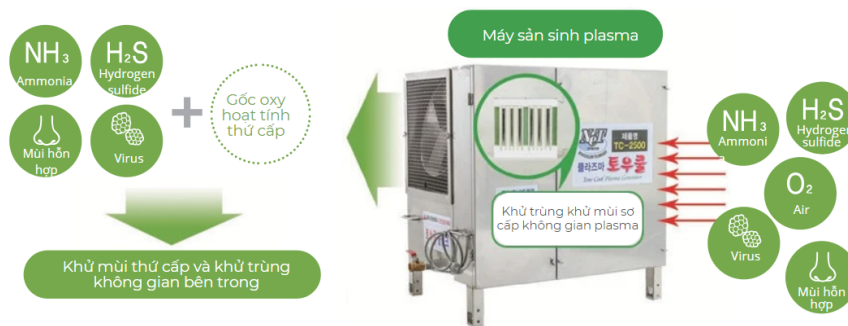

Giải pháp khử mùi chăn nuôi Plasma

Rắn → Lỏng → Khí → Plasma

Nhiệt hoặc điện

Plasma là một trạng thái của vật chất trong đó chất khí bị ion hóa trở nên dẫn điện cao đến mức điện trường và từ trường tầm xa chi phối hành vi của vật chất. Trạng thái plasma có thể tương phản với các trạng thái khác: rắn, lỏng và khí.

Tính năng và ưu điểm của giải pháp khử mùi chăn nuôi Plasma

- Giải pháp chi phí thấp cho việc lắp đặt, vận hành và bảo trì
- Giải pháp thân thiện với môi trường dựa trên không khí
- Hoạt động quá trình khô
- Không xảy ra nước thải
- Hiệu quả trong việc loại bỏ các chất độc hại nồng độ thấp
- Thiết bị ngăn ngừa ô nhiễm không khí