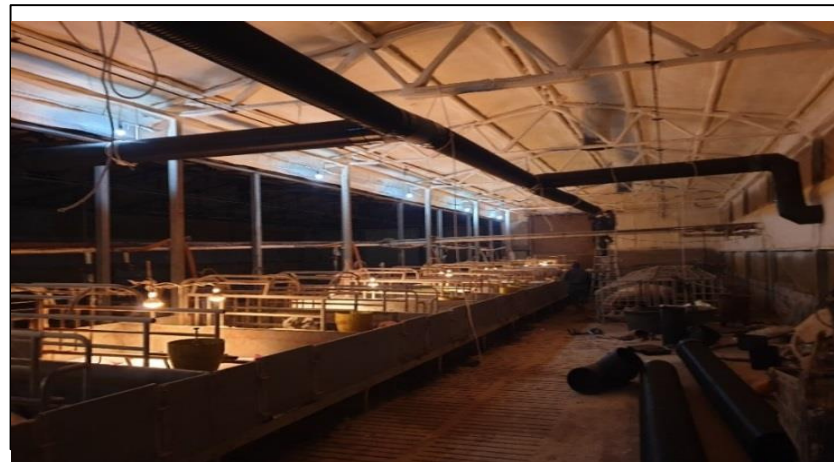

5. Ứng dụng TC-2000 và TC-2500

Ứng dụng - Chuồng lợn