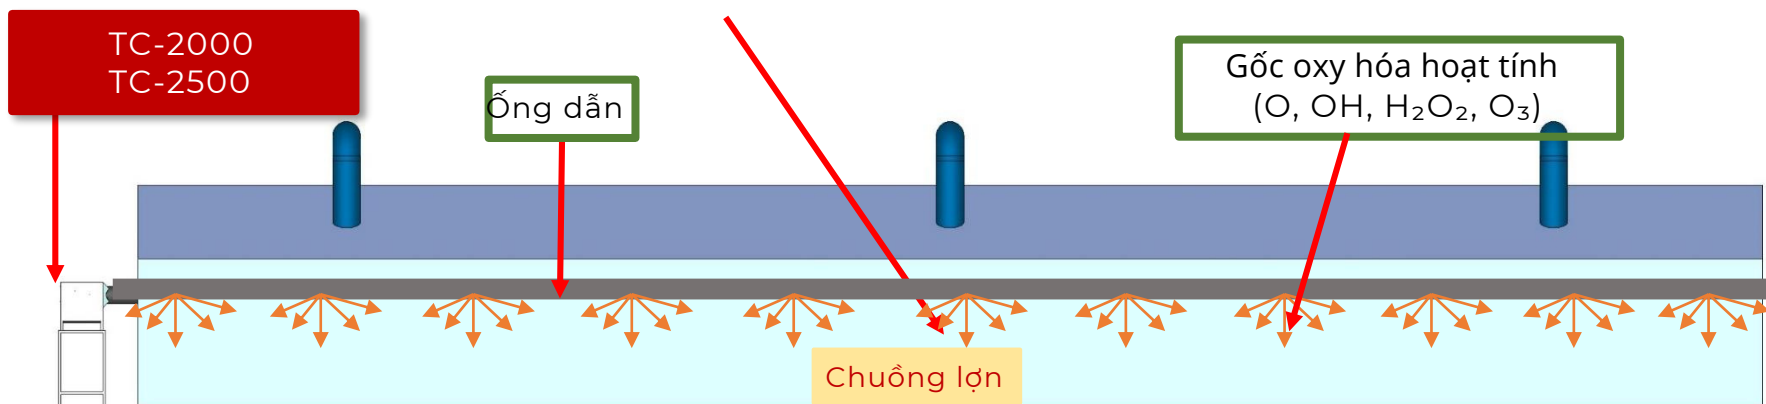

5. Ứng dụng TC-2000 và TC-2500

Ứng dụng - Chuồng lợn

Khí plasma lấp đầy không gian bên trong chuồng lợn để phân hủy chất gây mùi

Khí plasma ngăn ngừa bệnh tật trong chuồng trại chăn nuôi bằng cách khử mùi hôi và khử trùng